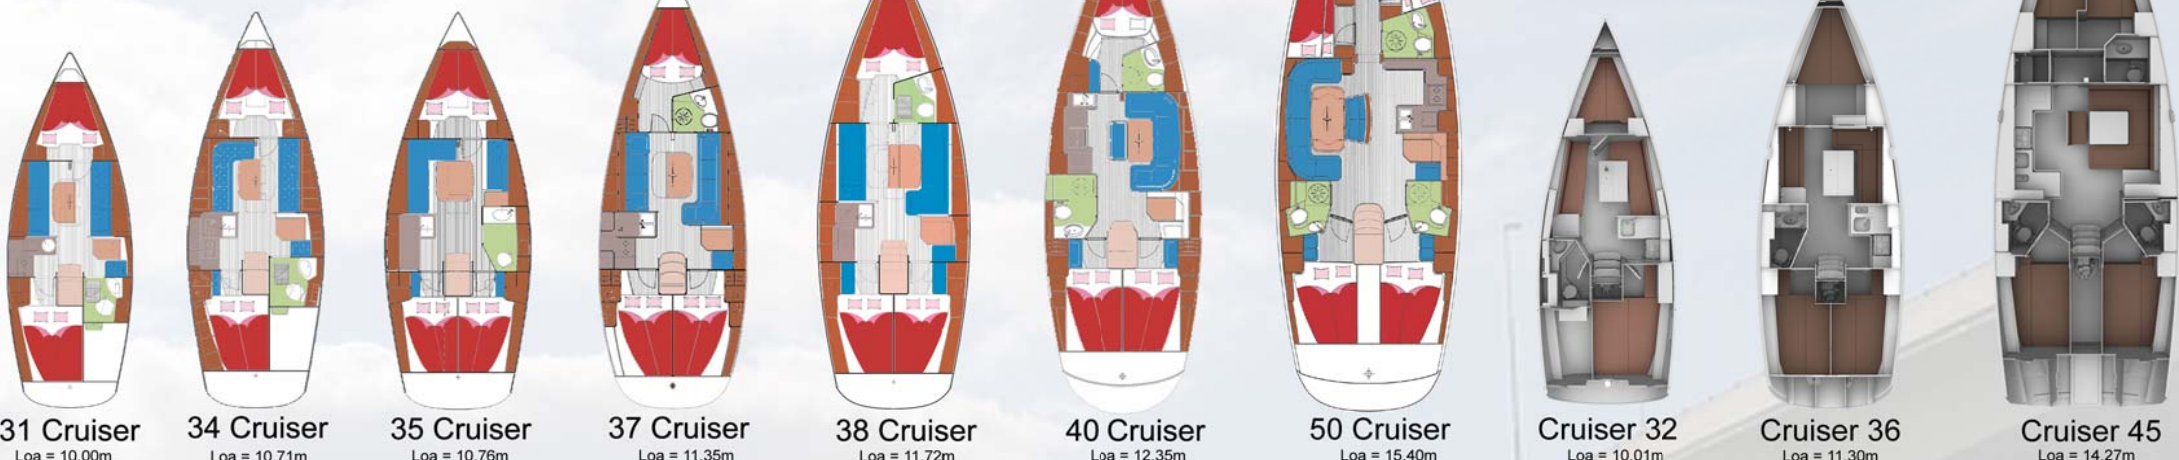

## 10 modellen Bavaria Cruiser Nieuw in 2012, Stern 33

| jachttype          | bouwjr.   | slaappl. | waarborg | 2 maart - 30 maart<br>12 oktober - 15 november |          |          |                  |          |          |         | 30 maart - 27 april<br>31 augustus - 12 oktober |          |          |                  |          |          | 27 april - 29 juni |      |          |          |                  |          | 29 juni - 31 augustus |         |      |          |          |                  |          |          |         |
|--------------------|-----------|----------|----------|--|----------|----------|------------------|----------|----------|---------|---|----------|----------|------------------|----------|----------|--------------------|------|----------|----------|------------------|----------|-----------------------|---------|------|----------|----------|------------------|----------|----------|---------|
|                    |           |          |          | week   | week-end | mid-week | verlengd weekend | 10 dagen | 11 dagen | 2 weken | week  | week-end | mid-week | verlengd weekend | 10 dagen | 11 dagen | 2 weken            | week | week-end | mid-week | verlengd weekend | 10 dagen | 11 dagen              | 2 weken | week | week-end | mid-week | verlengd weekend | 10 dagen | 11 dagen | 2 weken |
| Bavaria 31 Cruiser | 2008/2009 | 4        | 600      | 870  | 522      | 350      | 653              | 1392     | 1262     | 1653    | 1045  | 627      | 420      | 784              | 1672     | 1515     | 1986               | 1175 | 705      | 529      | 881              | 1880     | 1704                  | 2233    | 1265 | 759      | 650      | 949              | 2024     | 1834     | 2404    |
| Bavaria 32 Cruiser | 2010      | 4+2      | 750      | 930  | 558      | 375      | 698              | 1488     | 1349     | 1767    | 1120  | 672      | 450      | 840              | 1792     | 1624     | 2128               | 1260 | 756      | 567      | 945              | 2016     | 1827                  | 2394    | 1355 | 813      | 700      | 1016             | 2168     | 1965     | 2575    |
| Stern 33 Performer | 2012      | 6        | 750      | 950  | 565      | 400      | 713              | 1520     | 1378     | 1805    | 1150  | 680      | 460      | 863              | 1840     | 1668     | 2185               | 1310 | 785      | 590      | 983              | 2096     | 1900                  | 2489    | 1400 | 825      | 700      | 1050             | 2240     | 2030     | 2660    |
| Bavaria 34 Cruiser | 2008      | 4+2      | 750      | 1045   | 627      | 420      | 784              | 1672     | 1515     | 1986    | 1255  | 753      | 510      | 941              | 2008     | 1820     | 2385               | 1450 | 870      | 653      | 1088             | 2320     | 2103                  | 2755    | 1520 | 912      | 775      | 1140             | 2432     | 2204     | 2888    |
| Bavaria 35 Cruiser | 2009      | 6+2      | 750      | 1265   | 759      | 500      | 949              | 2024     | 1834     | 2404    | 1520  | 912      | 625      | 1140             | 2480     | 2204     | 2888               | 1710 | 1026     | 770      | 1283             | 2736     | 2480                  | 3249    | 1840 | 1104     | 950      | 1380             | 2944     | 2668     | 3496    |
| Bavaria 36 Cruiser | 2011      | 6+2      | 750      | 1295   | 777      | 520      | 971              | 2072     | 1878     | 2461    | 1555  | 933      | 650      | 1166             | 2488     | 2255     | 2955               | 1755 | 1053     | 790      | 1316             | 2808     | 2545                  | 3335    | 1885 | 1131     | 975      | 1414             | 3016     | 2733     | 3582    |
| Bavaria 37 Cruiser | 2008      | 6+2      | 750      | 1375   | 825      | 575      | 1031             | 2200     | 1994     | 2613    | 1650  | 990      | 695      | 1238             | 2640     | 2393     | 3135               | 1860 | 1116     | 837      | 1395             | 2976     | 2697                  | 3534    | 2000 | 1200     | 1035     | 1500             | 3200     | 2900     | 3800    |
| Bavaria 38 Cruiser | 2009      | 6+2      | 750      | 1445   | 867      | 600      | 1084             | 2312     | 2095     | 2746    | 1735  | 1041     | 710      | 1301             | 2776     | 2516     | 3297               | 1955 | 1173     | 880      | 1466             | 3128     | 2835                  | 3715    | 2100 | 1260     | 1075     | 1575             | 3360     | 3045     | 3990    |
| Bavaria 40 Cruiser | 2010      | 6+2      | 1200     | 1525   | 915      | 625      | 1144             | 2440     | 2211     | 2898    | 1865  | 1119     | 750      | 1399             | 2984     | 2704     | 3544               | 2065 | 1239     | 929      | 1549             | 3304     | 2994                  | 3924    | 2220 | 1332     | 1140     | 1665             | 3552     | 3219     | 4218    |
| Bavaria 45 Cruiser | 2010      | 8+2      | 1200     | 1965   | 1179     | 800      | 1474             | 3144     | 2849     | 3734    | 2360  | 1416     | 850      | 1770             | 3776     | 3422     | 4484               | 2660 | 1596     | 1197     | 1995             | 4256     | 3857                  | 5054    | 2860 | 1716     | 1475     | 2145             | 4576     | 4147     | 5434    |
| Bavaria 50 Cruiser | 2008      | 10+2     | 1200     | 2100   | 1260     | 900      | 1575             | 3360     | 3045     | 3990    | 2500  | 1500     | 950      | 1875             | 4000     | 3625     | 4750               | 2850 | 1710     | 1283     | 2138             | 4560     | 4133                  | 5415    | 3150 | 1890     | 1600     | 2363             | 5040     | 4568     | 5985    |